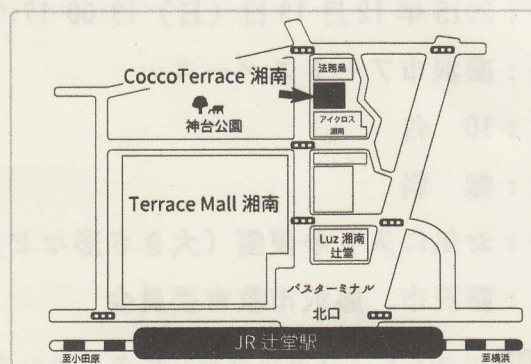

藤沢市アートスペース

〒251-0041 藤沢市辻堂神台 2-2-2 ココテラス湘南 6F
TEL：0466-30-1816

アートスペース専用駐車場はございません、公共交通機関をご利用ください。